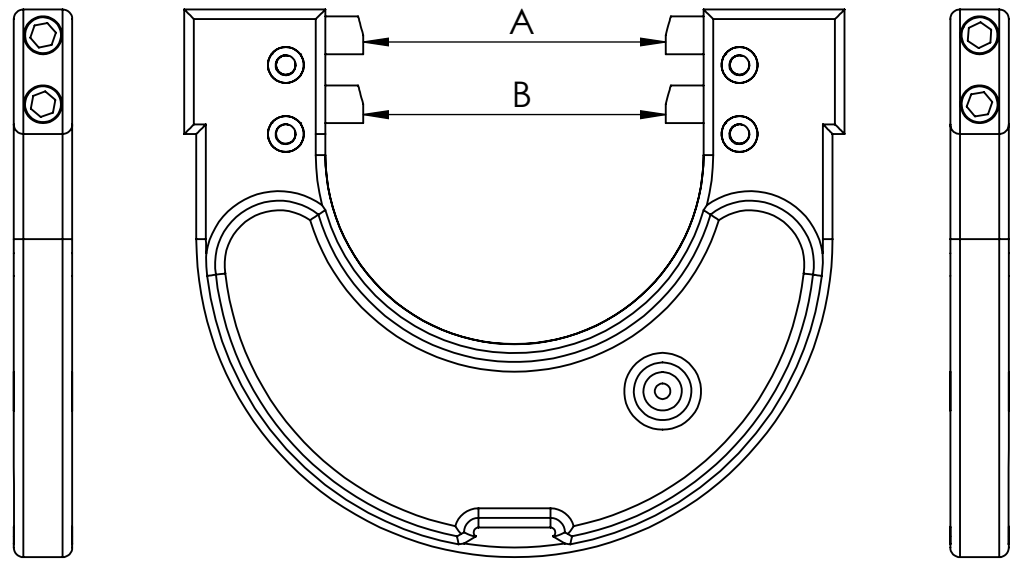

6 5 4 3 2 1

D

D

Frame Size	A (GO)	B (NOGO)

C

C

Frame Size	Range
1	0 - 13
2	13 - 25
3	25 - 38
4	38 - 51
5	51 - 64
6	64 - 76
7	76 - 95
8	95 - 114
9	114 - 133
10	133 - 152
11	152 - 178
12	178 - 203
13	203 - 229

B

B

DIMENSIONS ARE IN MILLIMETERS			Yorkshire Precision Gauges Hatfield Doncaster England DN7 6QF	
	NAME	DATE		
DRAWN	D.Fletcher	09/10/2019		
TITLE:			DWG. NO.	t: +44 (0)1302 840 303 f: +44 (0)1302 843 570 Gauges@ypg.co.uk http://www.ypg.co.uk/
A Type Snap Order Template				
MATERIAL:			SCALE: 1:2	SHEET 1 OF 1