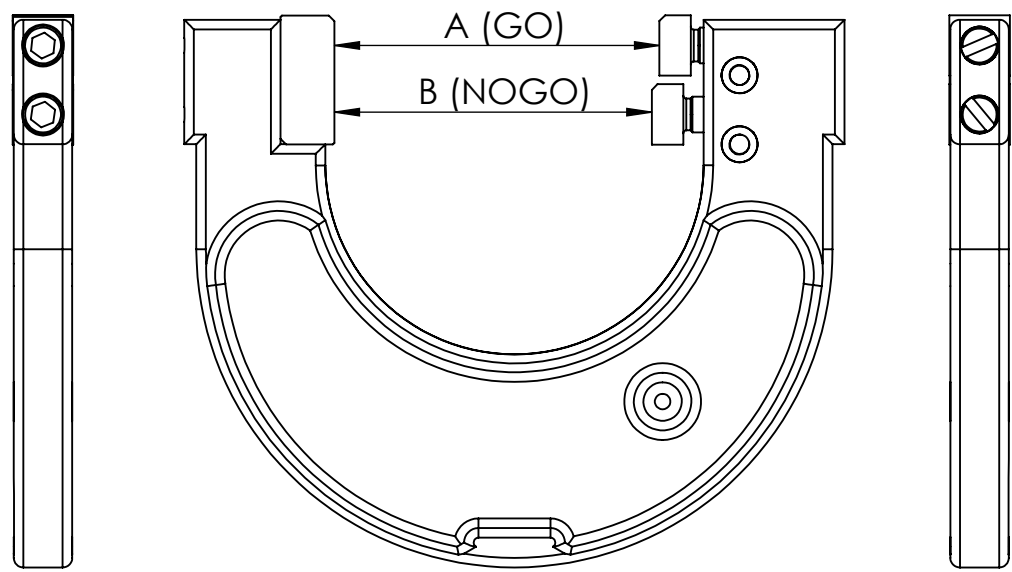

6 5 4 3 2 1

D

D

Frame Size	A (GO)	B (NOGO)

C

C

Frame Size	Range	Frame Size	Range
1		7x	78 - 87
1x	0 - 6	8	87 - 97
2	6 - 13	8x	97 - 106
2x	13 - 19	9	106 - 116
3	19 - 26	9x	116 - 125
3x	26 - 32	10	125 - 135
4	32 - 38	10x	135 - 144
4x	38 - 44	11	144 - 156
5	44 - 51	11x	156 - 168
5x	51 - 57	12	168 - 181
6	57 - 64	12x	181 - 194
6x	64 - 70	13	194 - 206
7	70 - 78	13x	206 - 219

B

B

DIMENSIONS ARE IN MILLIMETERS			Yorkshire Precision Gauges Hatfield Doncaster England DN7 6QF	
NAME	DATE			
DRAWN	D.Fletcher	25/06/2019	DWG. NO.	t: +44 (0)1302 840 303 f: +44 (0)1302 843 570 Gauges@ypg.co.uk http://www.ypg.co.uk/
TITLE:				
C Type Snap Order Template				
MATERIAL:			SCALE: 1:2	SHEET 1 OF 1