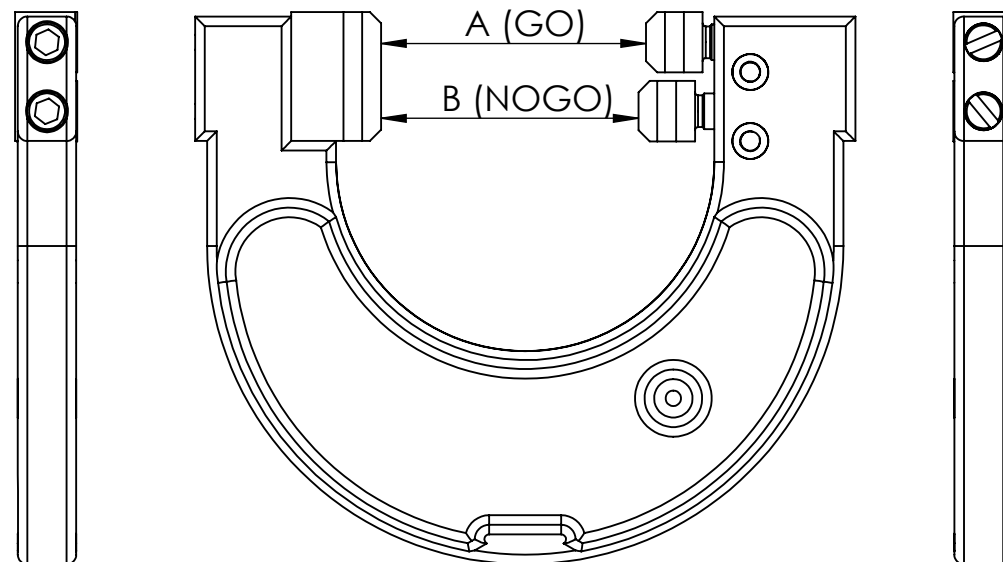

Frame Size	A (GO)	B (NOGO)
Anvil Style (see U type anvil style drawing)		

C

C

B

B

Frame Size	Range		Frame Size	Range
			7x	67 - 76
			8	76 - 86
			8x	86 - 95
2x	0 - 6		9	95 - 105
3	6 - 13		9x	105 - 114
3x	13 - 19		10	114 - 124
4	19 - 26		10x	124 - 133
4x	26 - 32		11	133 - 146
5	32 - 38		11x	146 - 159
5x	38 - 44		12	159 - 171
6	44 - 51		12x	171 - 184
6x	51 - 67		13	184 - 197
7	67 - 76		13x	197 - 210

A

A

DIMENSIONS ARE IN MILLIMETERS			Yorkshire Precision Gauges		
	NAME	DATE	Hatfield Doncaster England DN7 6QF		
DRAWN	D.Fletcher	25/06/2019	TITLE:		t: +44 (0)1302 840 303 f: +44 (0)1302 843 570 Gauges@ypg.co.uk http://www.ypg.co.uk/
			U Type Snap Order Template		
MATERIAL:			DWG. NO.		SCALE: 1:2
					SHEET 1 OF 1